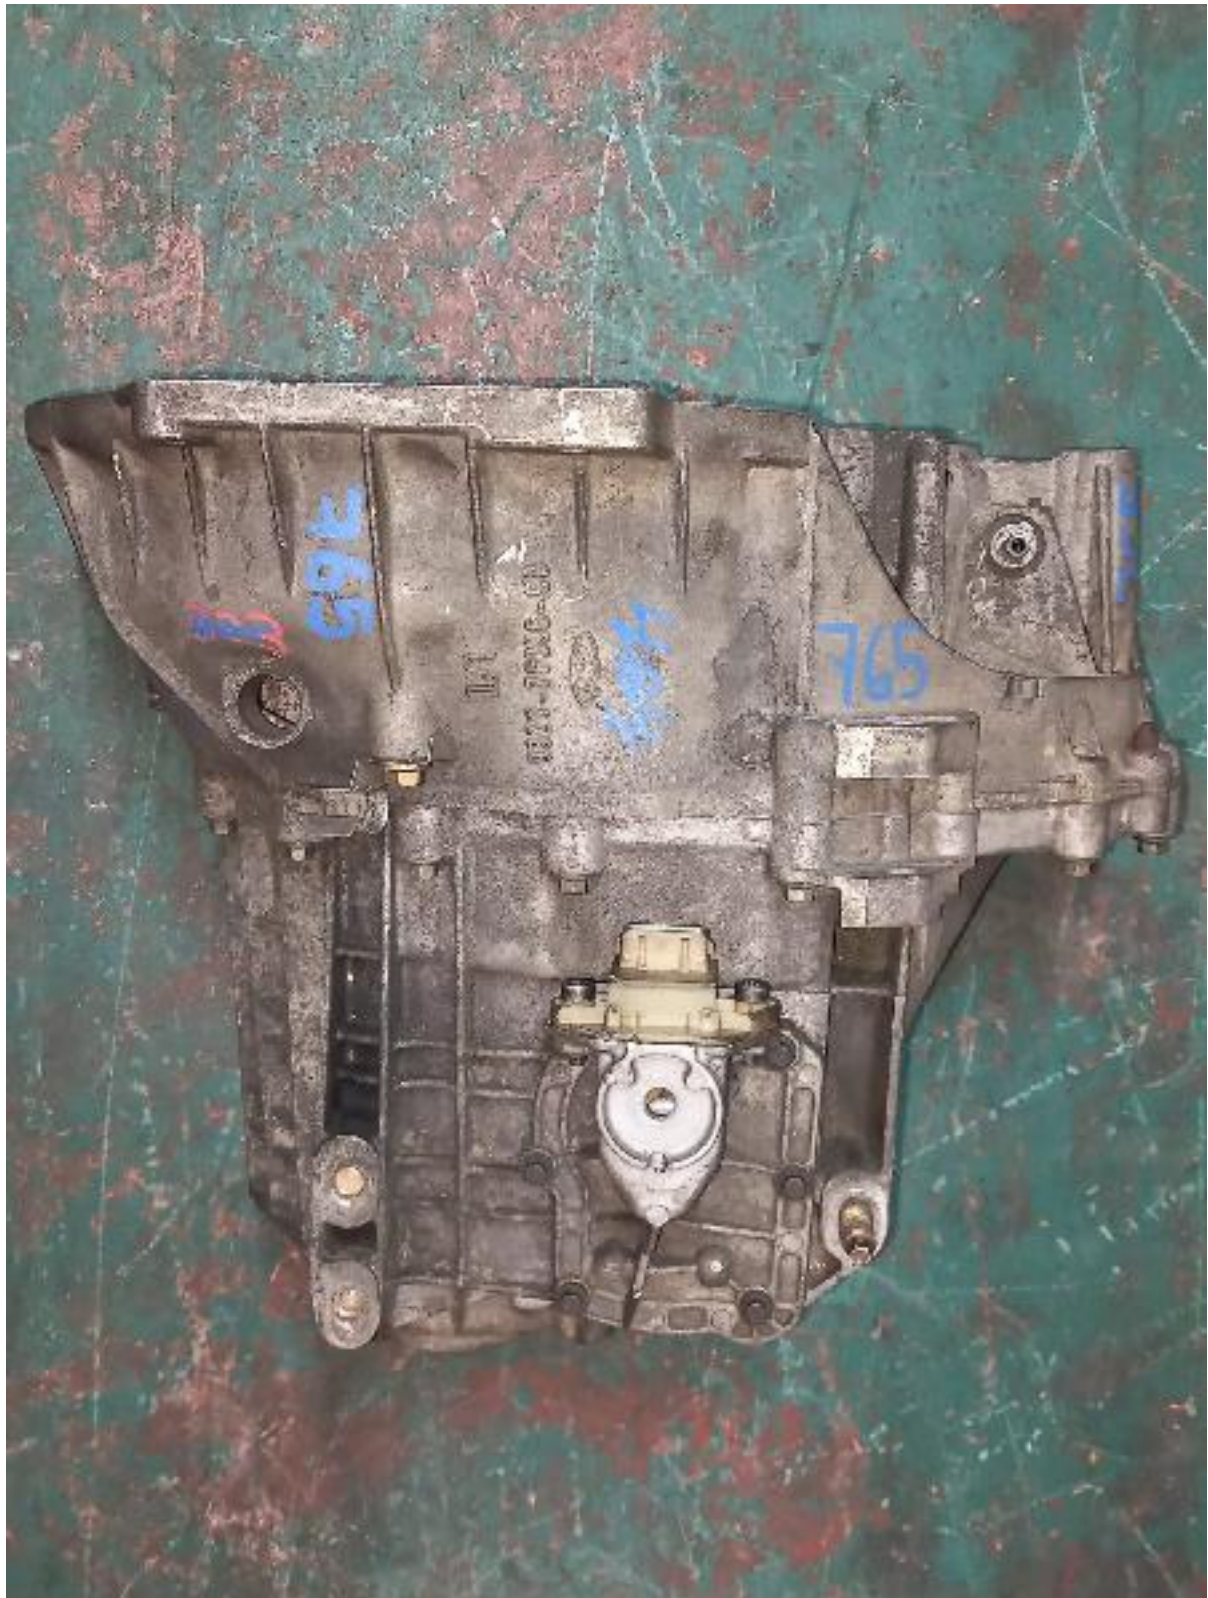

CAJAS DE CAMBIO - 93ZT7F096CB#765 - CAJA FORD MONDEO I (GBP) 1.8 TDI (1993-1996)

(G004/2°)

11/1

93ZT-7F096-CB

100