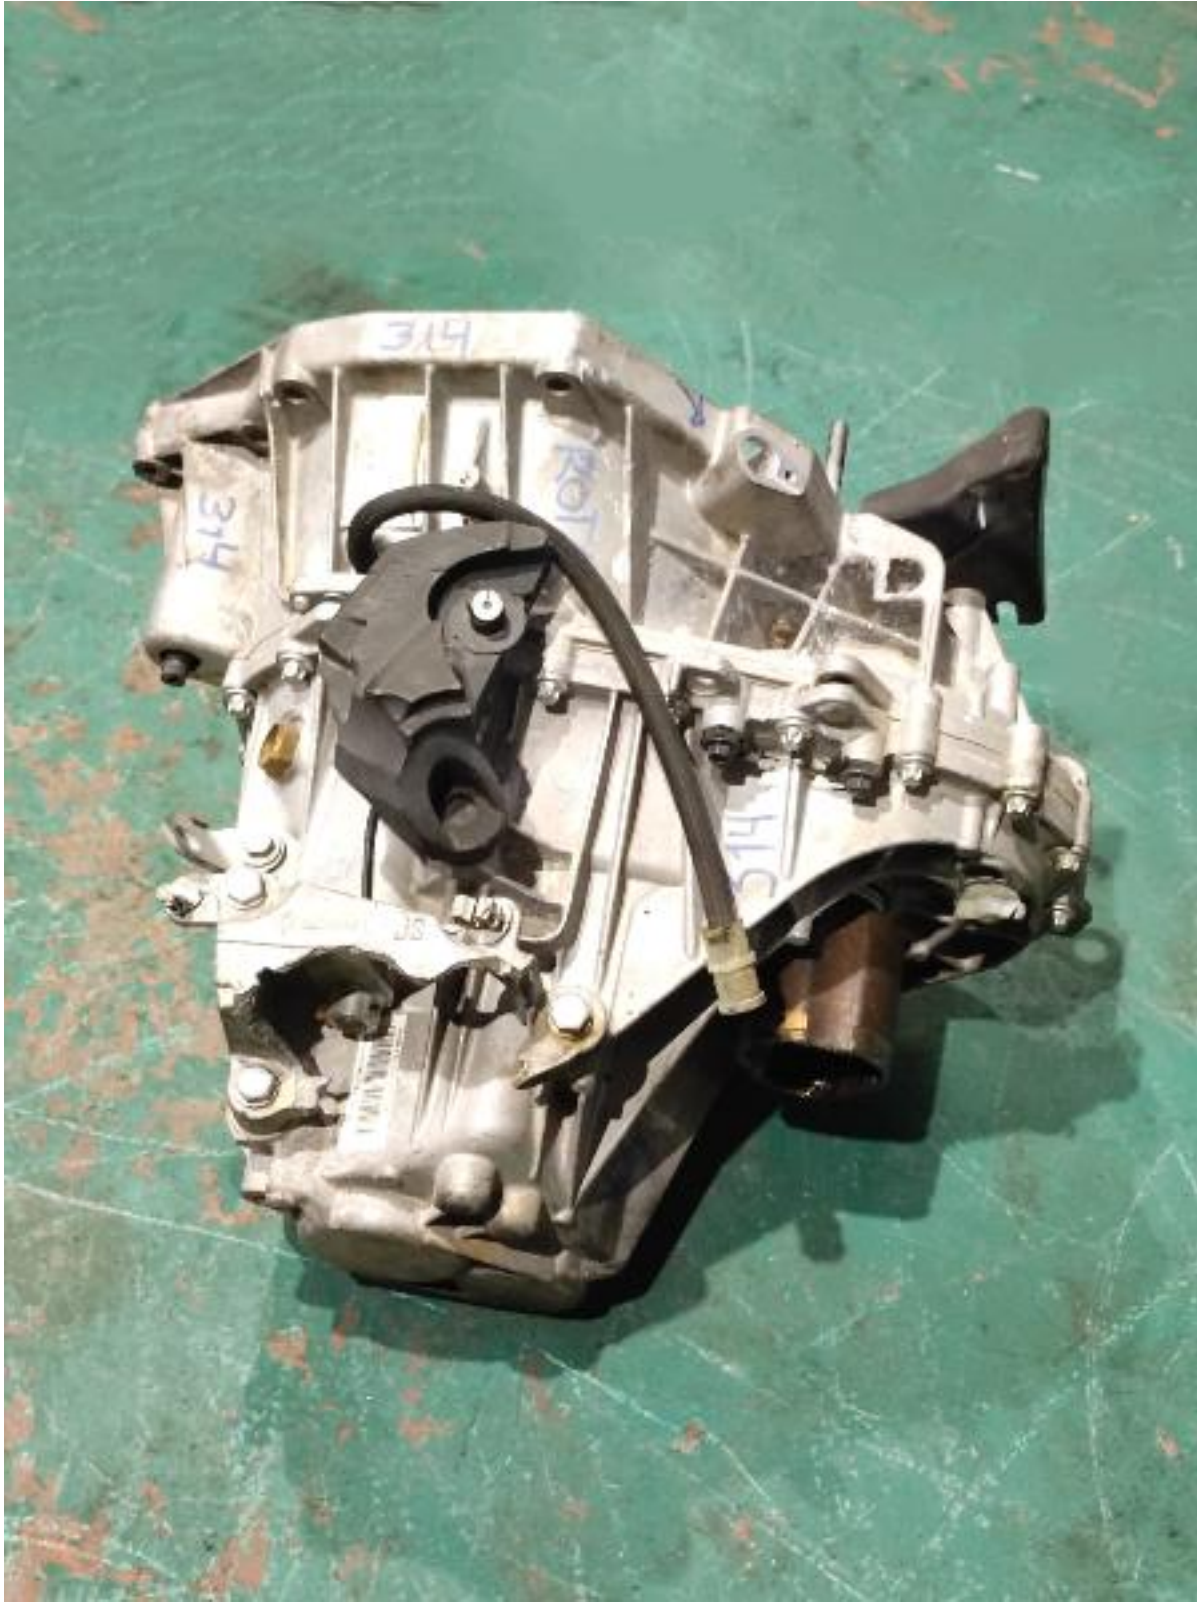

BOUZZA ROBLES

TIENDA DE RECAMBIOS

608 573 603

CAJAS DE CAMBIO - TL4610186#314 - CAJA RENAULT MEGANE III 1.5 DCI (2009-2022)

(D002)

TL4 610186 - - K A P08719

CM TL4 610186 - - K A P08719