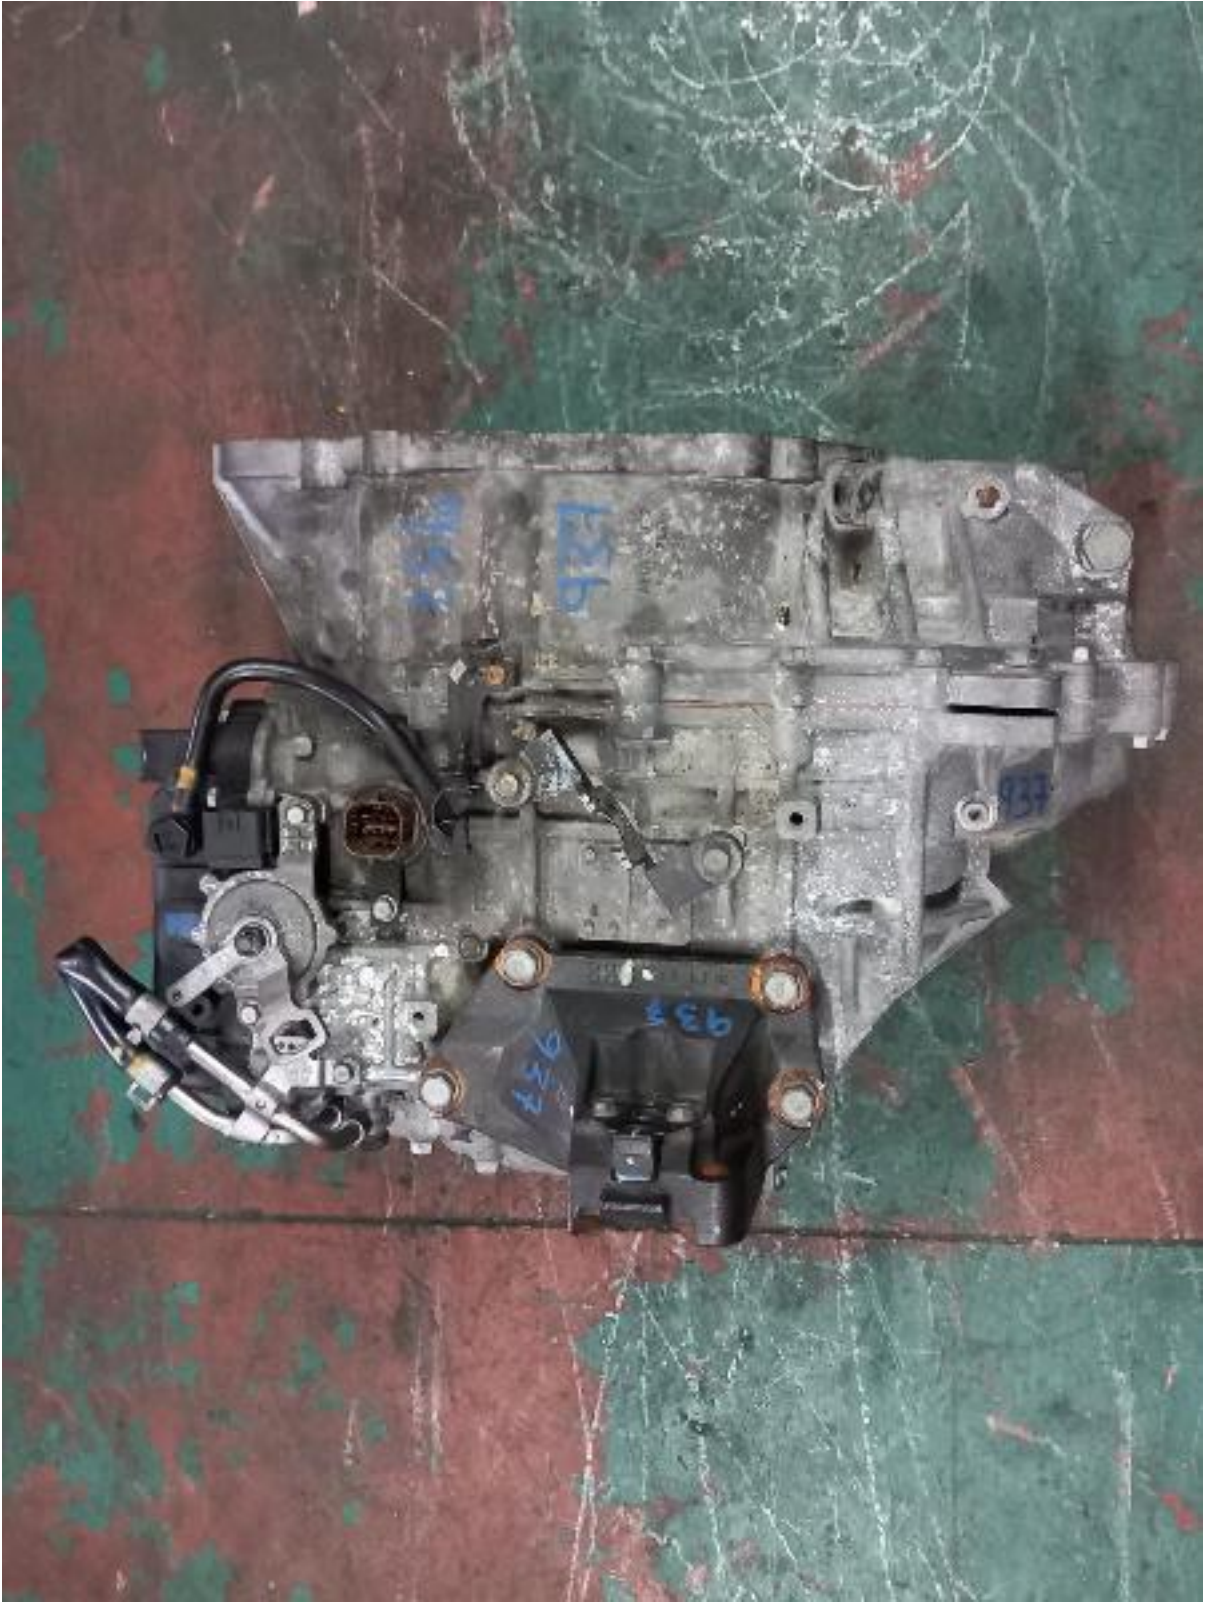

CAJAS DE CAMBIO - A6MFIU2#937 - CAJA AUTOMATICA KIA OPTIMA III 1.7 CRDI

(G006)

AGMF I U-2

1.7 2WD

38820