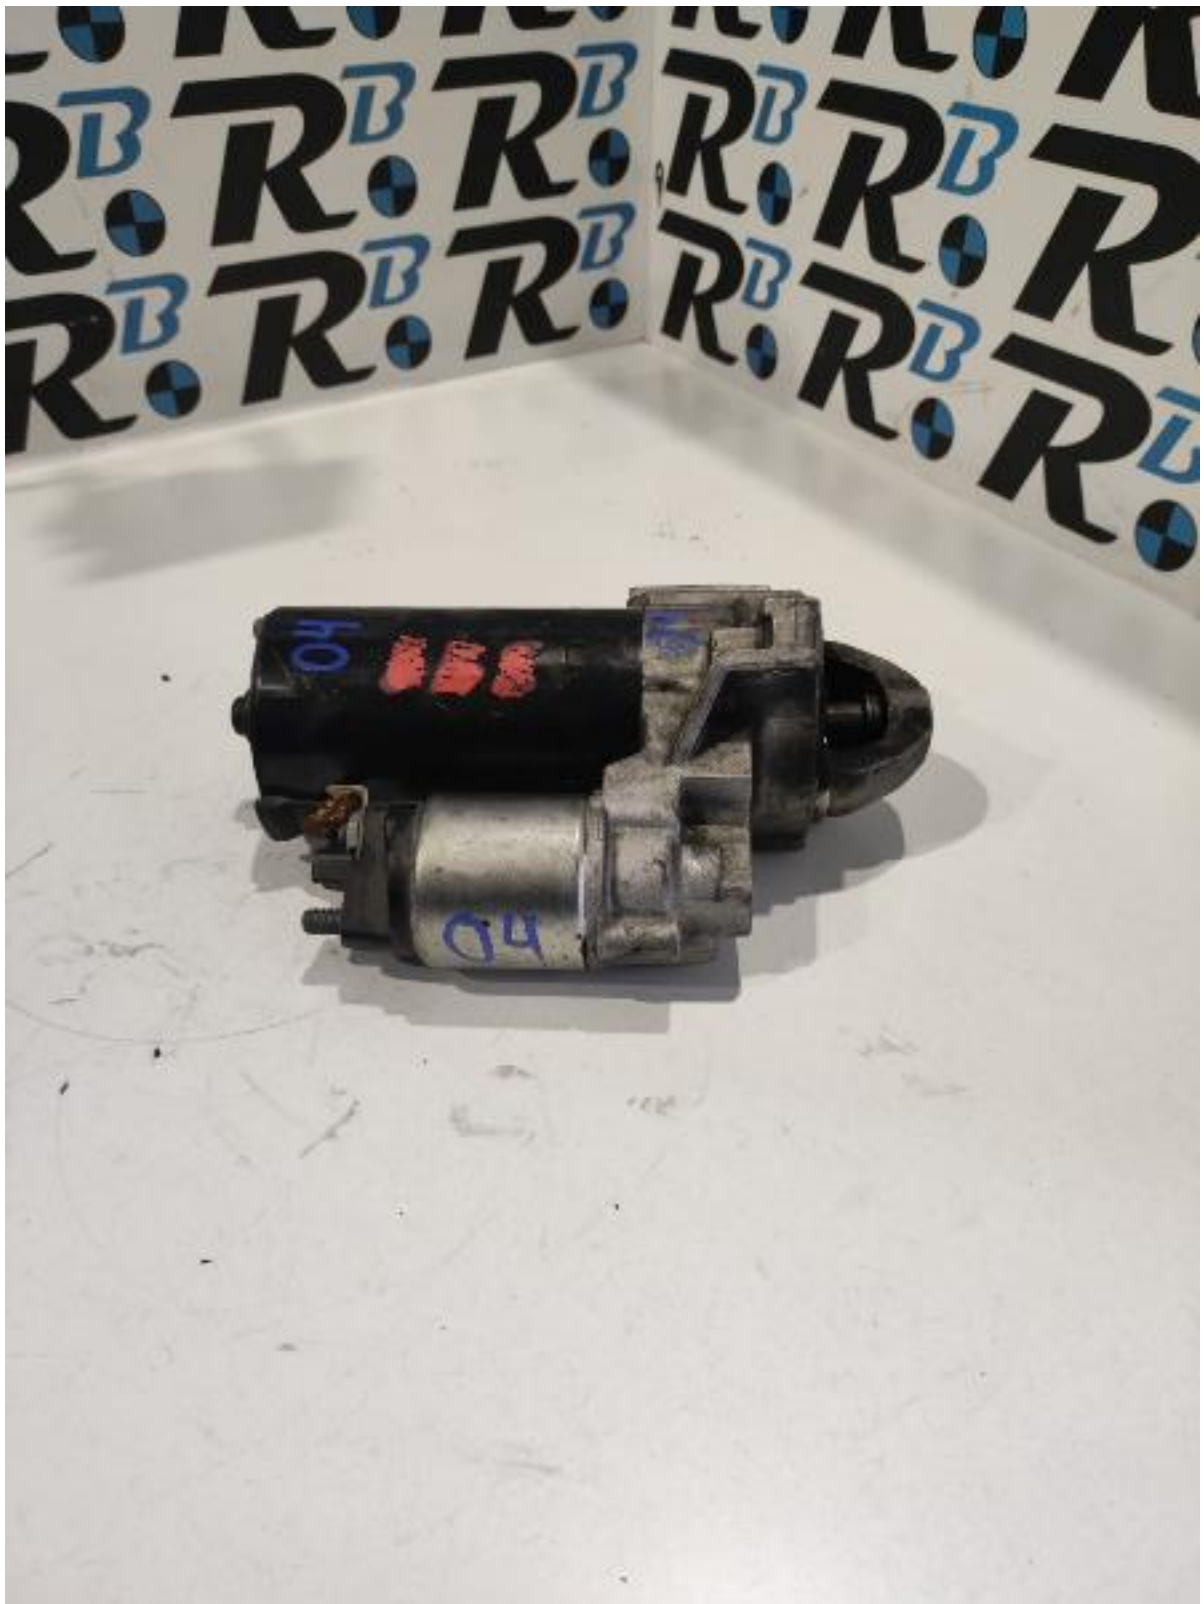

MOTORES DE ARRANQUE SEGUNDA MANO - 0001148010#04 - MOTOR DE ARRANQUE 12V BMW SERIE 1 E87 118D (2007-2011)

(Z004/2º)

S: 1741 8500057-02

USA

BOSCH

000148 010

12V

Niederhungen